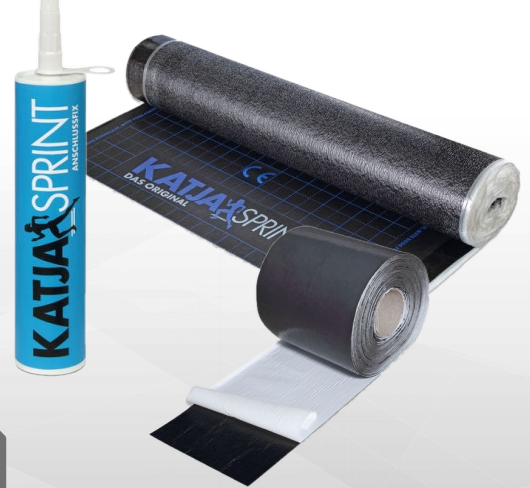

KATJA SPRINT

Sicher und schneller abdichten

Profis vertrauen dem Original: Katja Sprint!
Die selbstklebende Boden-Abdichtungsbahn besteht aus Polymerbitumen, ist beidseitig PE-beschichtet und enthält eine Glasvlies- und Aluminiumeinlage.

**Ab sofort dauerhaft
im SORTIMENT**

KNAUF

AS5.